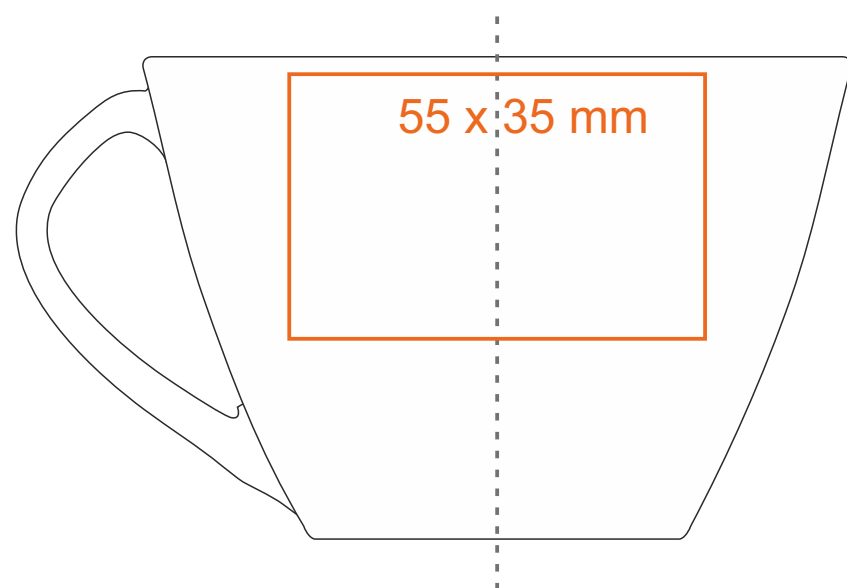

# C\_239 Luna Set

180 ml / h: 64 mm / Ø 95 mm

Stampa sul manico  
 Stampa interna  
 Stampa sul fondo interno  
 Stampa sul fondo esterno

- 60 x 8 mm
- 50 x 10 mm
- Ø 40 mm
- Ø 30 mm

\*Nel caso di progetti per la stampa a transfer oltre l'area di stampa standard, si prega di contattare il nostro ufficio commerciale.