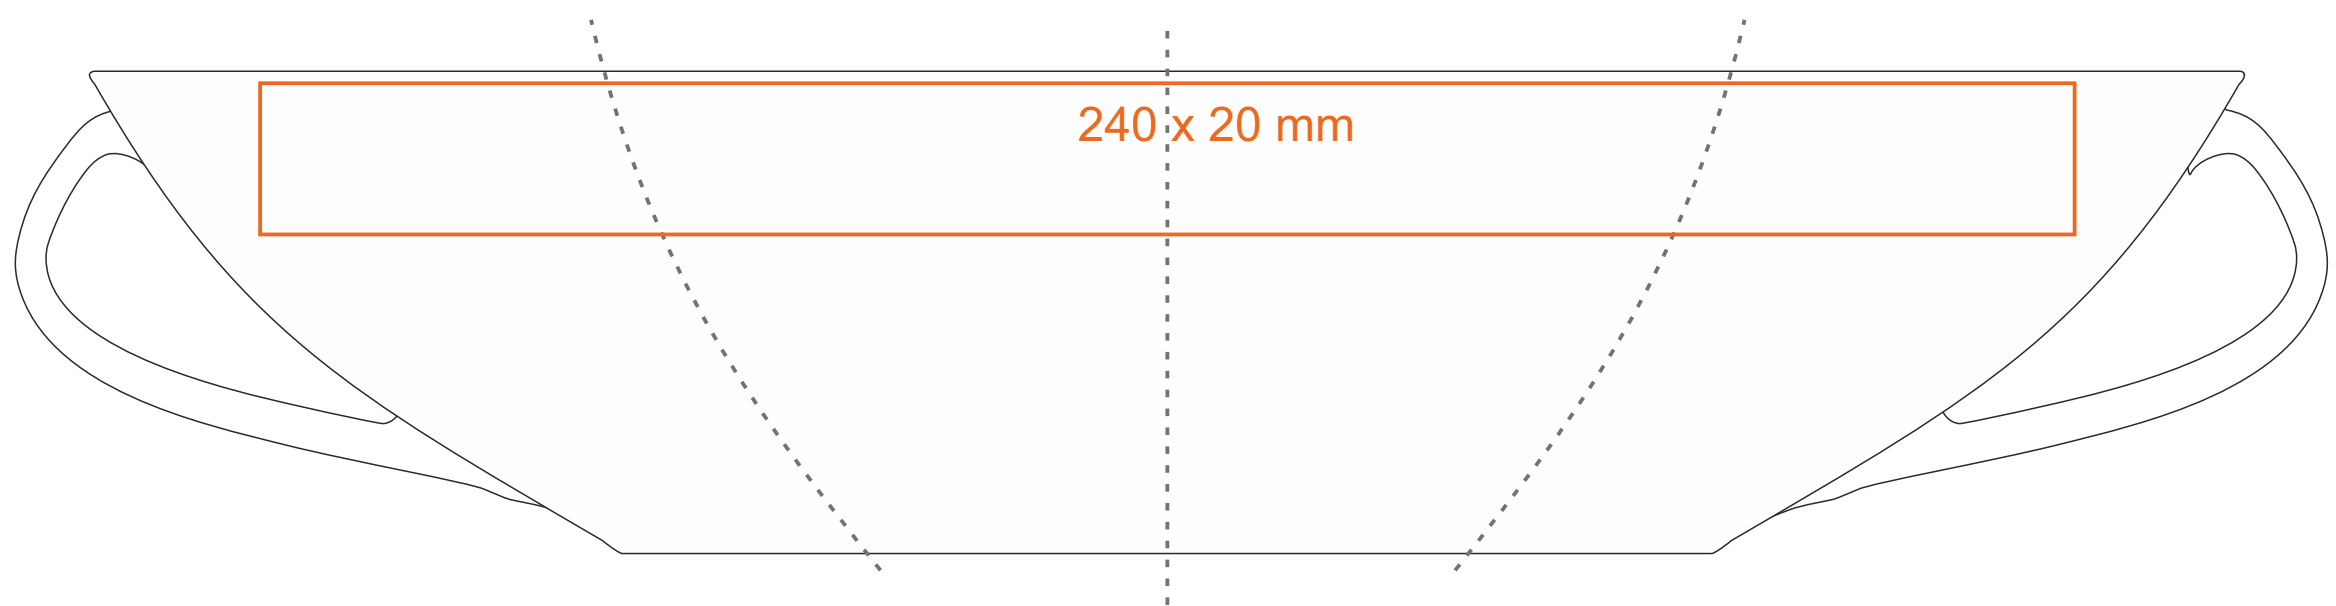

# C\_239 Luna Set

180 ml / h: 64 mm / Ø 95 mm

Stampa sul manico  
 Stampa interna  
 Stampa sul fondo interno  
 Stampa sul fondo esterno

- 60 x 8 mm
- 50 x 10 mm
- Ø 40 mm
- Ø 30 mm

\*Nel caso di progetti per la stampa a transfer oltre l'area di stampa standard, si prega di contattare il nostro ufficio commerciale.

[Come preparare il materiale di stampa?](#)

significato

- Stampa a Transfer
- Sensitive Touch