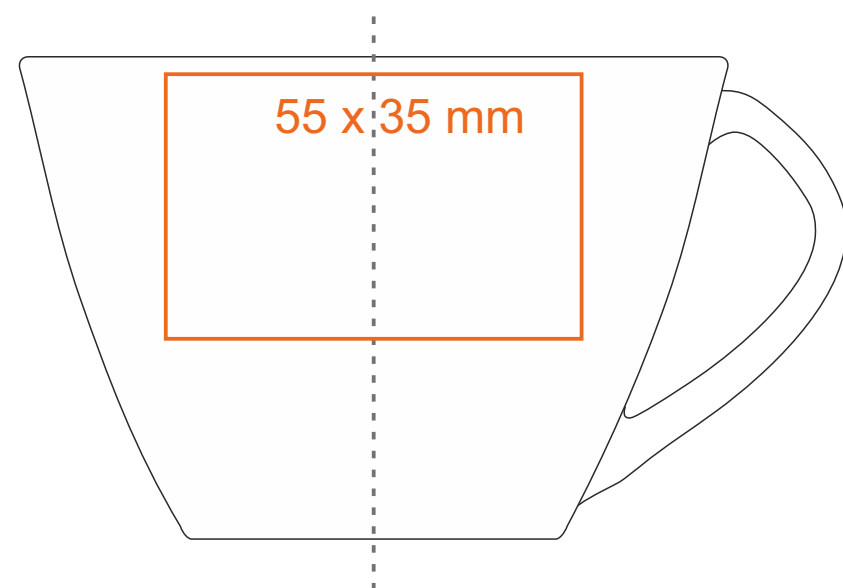

# C\_239 Luna Set

180 ml / h: 64 mm / Ø 95 mm

Stampa sul manico  
 Stampa interna  
 Stampa sul fondo interno  
 Stampa sul fondo esterno

- 60 x 8 mm
- 50 x 10 mm
- Ø 40 mm
- Ø 30 mm

\*Nel caso di progetti per la stampa a transfer oltre l'area di stampa standard, si prega di contattare il nostro ufficio commerciale.